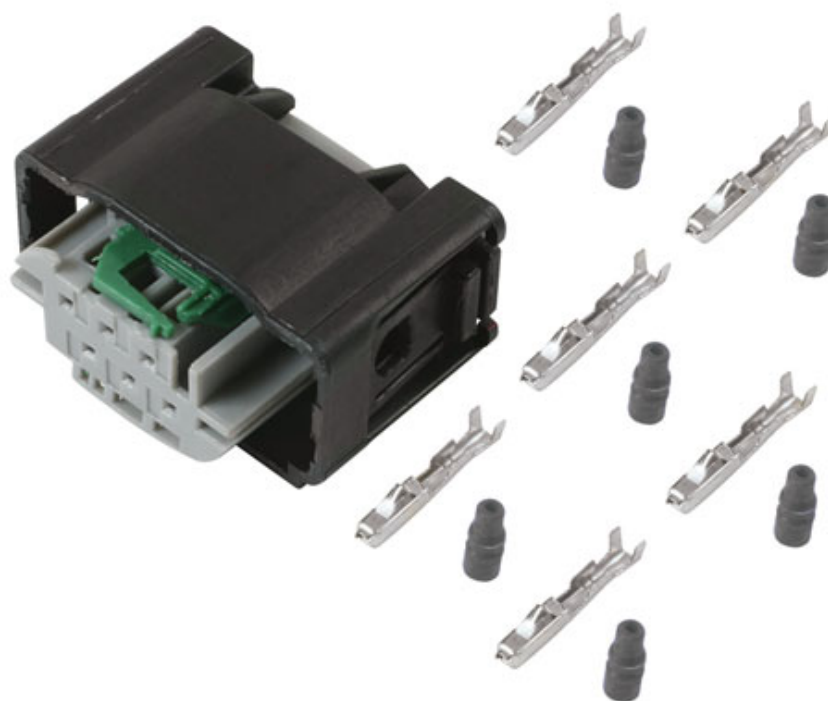

Connecteur à 6 pôles Mercedes Benz & BMW - 65 pcs

Additional Information

- Kit de Connecteur pour feux arrières
- Equivalent au code constructeur 1-967616-1
- Contenu: 5 pcs de connecteurs femelles à 6 pôles , 30 cosses femelles (Ref 37477)
- 30 joints d'étanchéité (Ref 37376)
- Fournis sous blister

<http://product/37436>

Replacement Part No. 37477

ASSOCIATED PRODUCTS

37436 6-pin Tail Light Sensor Connector

37376 Weather Seal